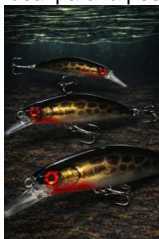

Bagre Dorado - 8cm - 12gr

Señuelo tipo Minnow de color Negro Dorado, con manchas negras, ideal para la pesca de truchas grandes en río y lagos. Su acción es Sinking Slow.

Señuelo Tipo Minnow Imitación al Bagre, con sus 8cm este señuelo es para pescar grandes truchas, Su modalidad Sinking Slow permite recorrer todas las capas de agua y su alto contraste permite que las truchas lo vean muy fácilmente en condiciones de poca visibilidad.

Calificación: Sin calificación

Precio

Precio de venta \$8.000

3-5 DIAS
★★★★★

[¿Tienes alguna pregunta?, ¡Clic!](#)

Descripción

Descripción

El Minnow Bagre es el primero con estas características, que lo hacen un excelente señuelo para pescar grandes truchas. Sus colores de alto contraste permite que las truchas lo detecten en aguas de poca visibilidad. Un color Rojo Sangre en su babero hace pensar a las truchas que es un pez herido, lo que lo convierte instantáneamente en una presa fácil para las grandes depredadoras.

- **Modelo:** Minnow Bagre
- **Color:** Negro Oro
- **Tamaño:** 8 cm
- **Peso:** 12 gramos
- **Tipo:** Señuelo duro (hard bait)
- **Acción:** Sinking Slow
- **Profundidad de nado:** 0.5 – 1.5 metros
- **Anzuelos:** Triple de alta resistencia (2 unidades)
- **Material:** Plástico ABS reforzado
- **Acabado:** Pintura de alto contraste y todos dorados.
- **Sonajero interno:** Sí (emite vibraciones y sonido para atraer depredadores)
- **Usos recomendados:** Pesca de truchas, percas y otras especies depredadoras de agua dulce
- **Técnicas de uso:** Recuperación lineal.